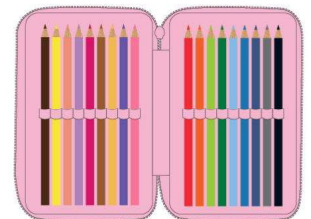

2700001126

Linea elementari HELLO KITTY

- Zaino 42 cm
- Astuccio tre zip con pennarelli Giotto
- Bustina tre scomparti

2100005753

2700001662

2700001654

Linea elementari STITCH

- Zaino 42 cm
- Astuccio tre zip con pennarelli Giotto
- Bustina tre scomparti

2100005751

2700001652

2700001660

Linea elementari SPIDERMAN

- Zaino 42 cm
- Astuccio tre zip con pennarelli Giotto
- Bustina tre scomparti

2100005748

2700001649

2700001657