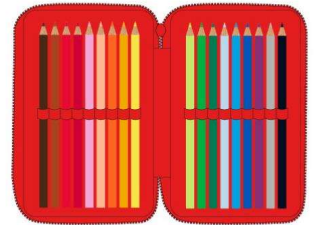

2100005751

2700001652

2700001660

Linea elementari SPIDERMAN

- Zaino 42 cm
- Astuccio tre zip con pennarelli Giotto
- Bustina tre scomparti

2100005748

2700001649

2700001657