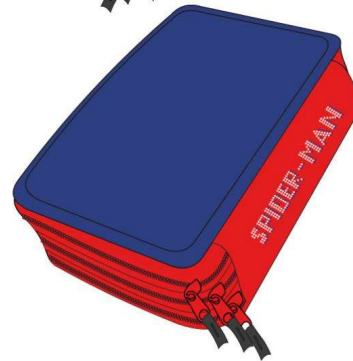

2700001126

Linea elementari HELLO KITTY

- Zaino 42 cm
- Astuccio tre zip con pennarelli Giotto
- Bustina tre scomparti

2100005753

2700001662

2700001654

Linea elementari STITCH

- Zaino 42 cm
- Astuccio tre zip con pennarelli Giotto
- Bustina tre scomparti

2100005751

2700001652

2700001660

Linea elementari SPIDERMAN

- Zaino 42 cm
- Astuccio tre zip con pennarelli Giotto
- Bustina tre scomparti

2100005748

2700001649

2700001657

- In morbido silicone
- Allungabili
- In vassoio da 8 pezzi assortiti

Borse a Cartella rigida

2100004949

2100004947

Set bagno asilo

2500003347

2500003351

2500003348