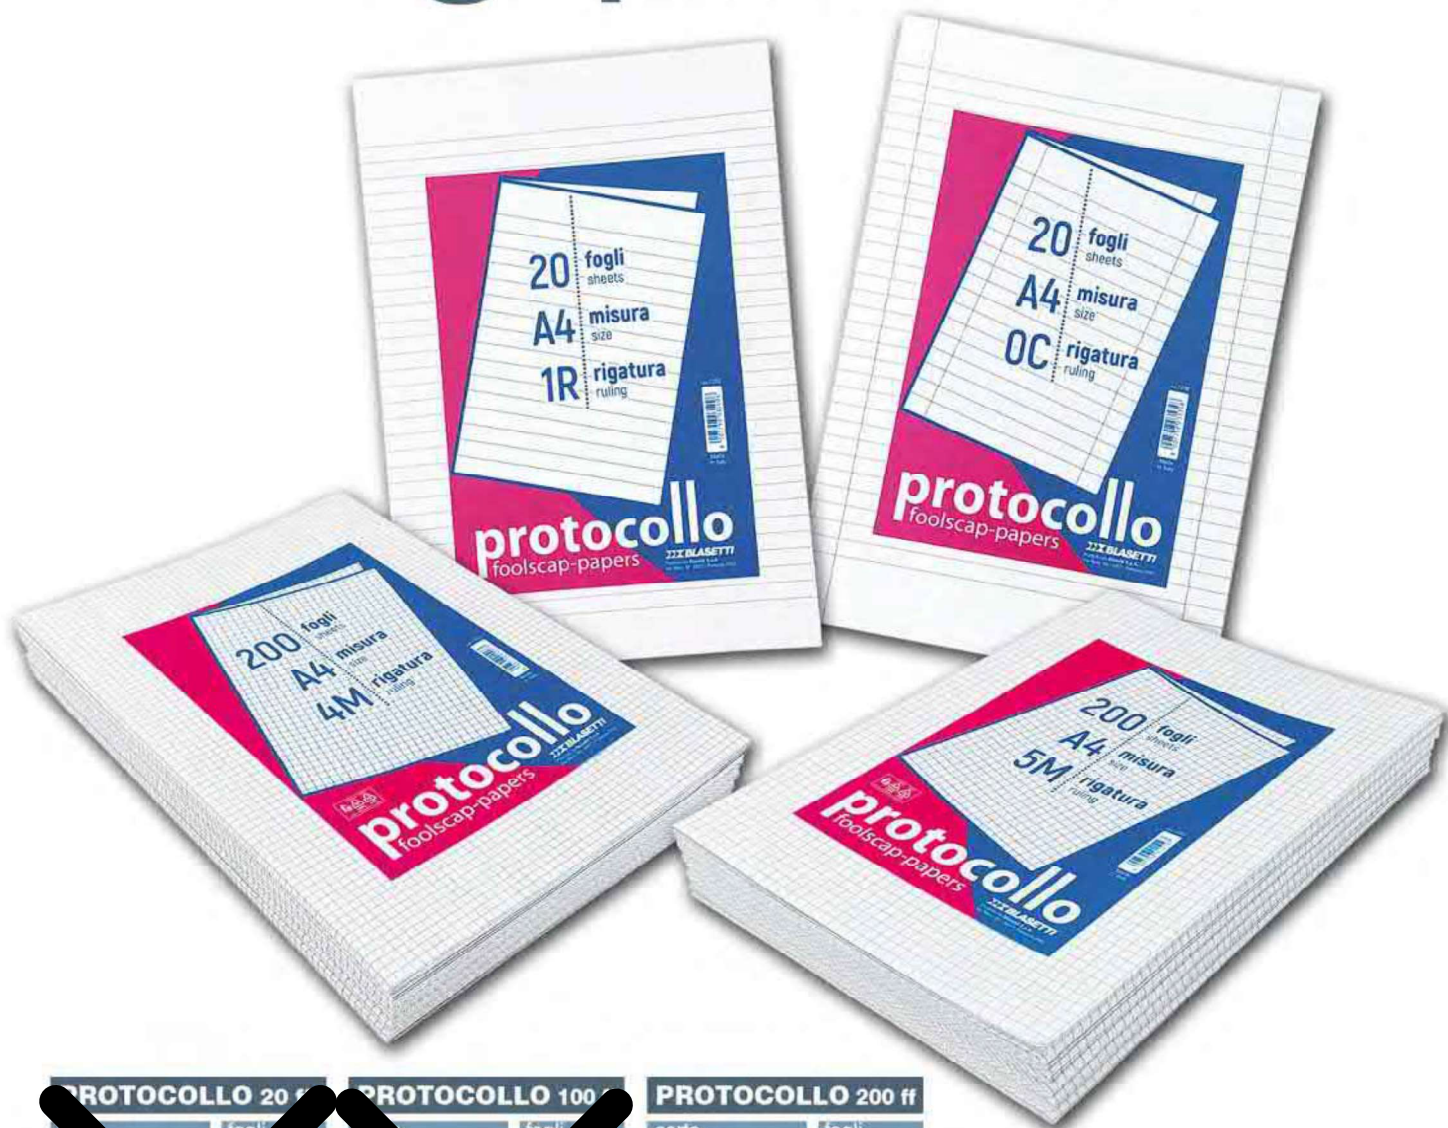

fogli protocollo

PROTOCOLLO 20		PROTOCOLLO 100		PROTOCOLLO 200 ff	
carta	fogli	carta	fogli	carta	fogli
paper	sheets	paper	sheets	paper	sheets
60 grammi 60gsm	20	120 grammi 120gsm	100	60 grammi 60gsm	200
rigatura e codice	confezione	rigatura e codice	confezione	rigatura e codice	confezione
ruling and code	packing	ruling and code	packing	ruling and code	packing
0A cod. 6501	1/12	UB cod. 1284	1/12	0A cod. 6501	1/5
0B cod. 6502		BCO cod. 1285		0B cod. 6502	
4M cod. 1281				4M cod. 1281	
4F cod. 2239				4F cod. 2239	
5M cod. 1282				5M cod. 1282	
1R cod. 1280				1R cod. 1280	
0C cod. 1287				0C cod. 1287	
0Q cod. 2247				0Q cod. 2247	
UB cod. 1283				UB cod. 1283	
2C cod. 1284				2C cod. 1284	
OC cod. 1285				OC cod. 1285	
BCO cod. 1286				BCO cod. 1286	

La praticità di una risma
o di una confezione
di protocollo unita
alla qualità della carta.