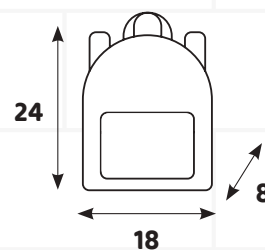

Baby Bag

Zainetto "Baby Bag" in PU con dettagli in peluche.

Cod. 82021

€ 7,90

4 SOGGETTI ASSORTITI
UMV 4 PEZZI

SCOMPARTI
CON CHIUSURA A ZIP

SPALLACCI REGOLABILI

DETTAGLI
IN PELLUCHE

TASCHE LATERALI IN RETE

Cm.