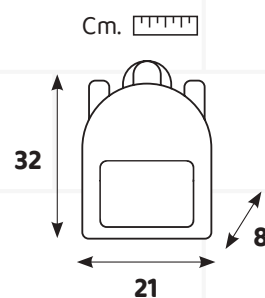

SPALLACCI REGOLABILI

TASCA FRONTALE CON ZIP

TASCHE LATERALI IN RETE