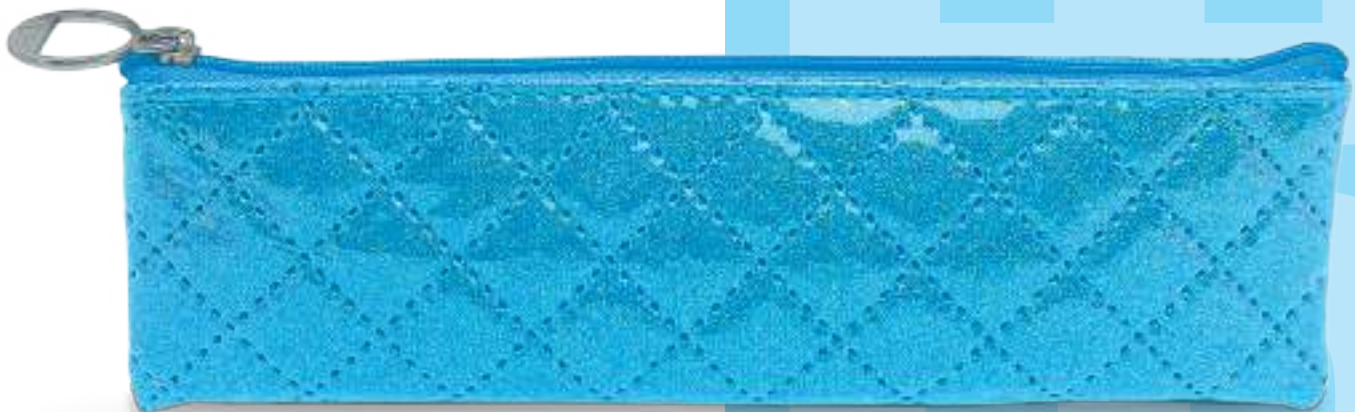

6 COLORI GLITTERATI ASSORTITI

DIMENSIONI BUSTINA: b. 21 x h.6