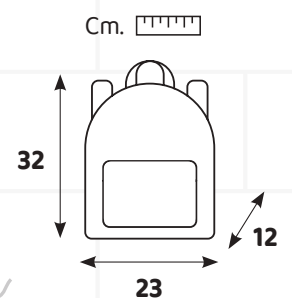

TASCHE LATERALI IN RETE