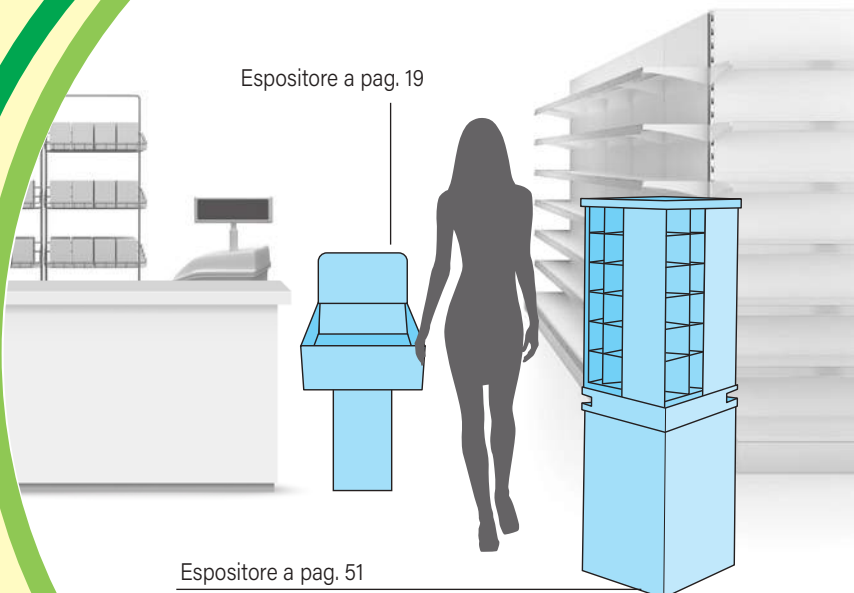

Collocazione:
CORSIA, CORNER, AFFIANCAMENTO CASSA

Espositore a pag. 19