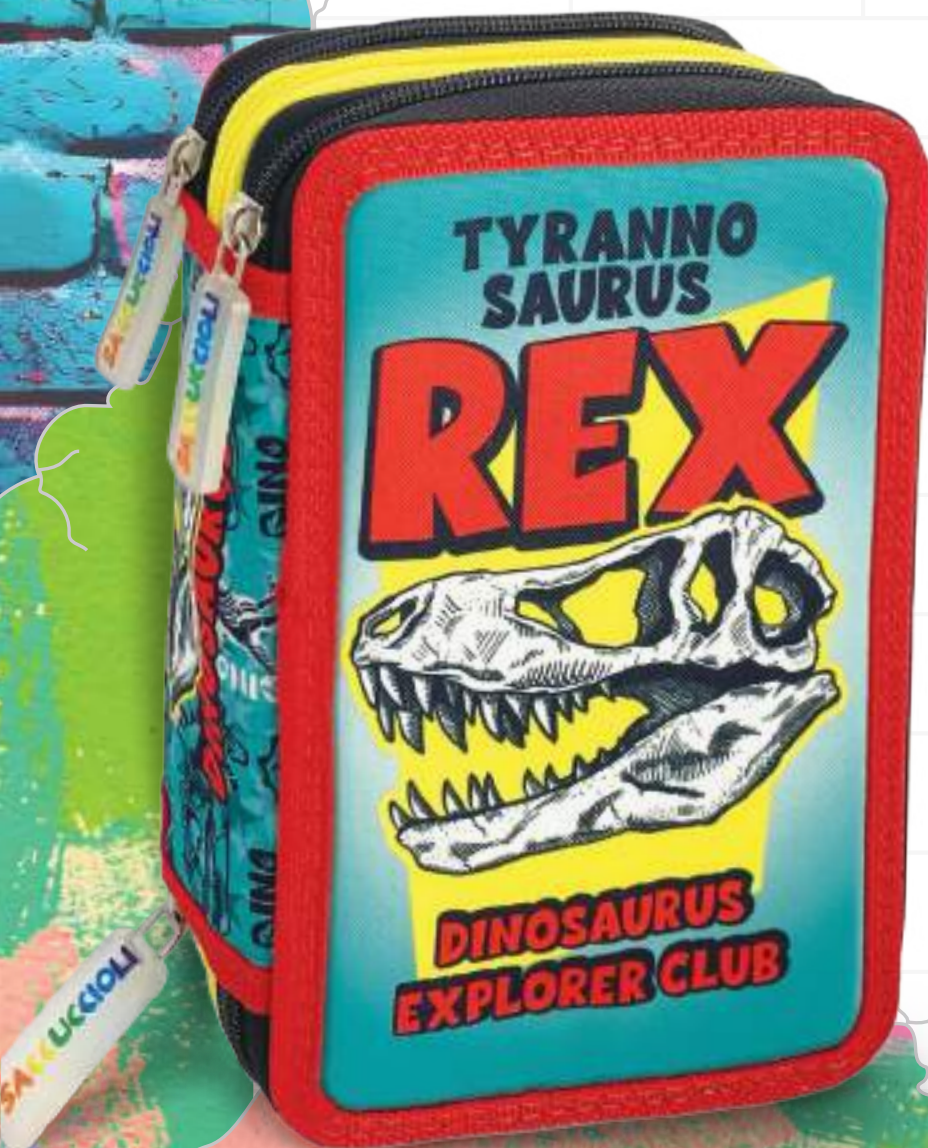

pastelli

DIMENSIONI ESPOSITORE:
b. 45 x p. 32 cm.

6 SOGGETTI ASSORTITI

DIMENSIONI ASTUCCIO:
b. 13 x h. 20 x p. 6,5 cm.

Puppies *Collection*

Astuccio 3 zip "Puppies Collection" con colori* e accessori scuola.
In poliester extra strong.