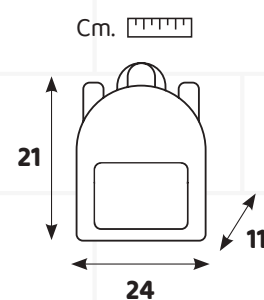

TASCA FRONTALE CON 2 ZIP