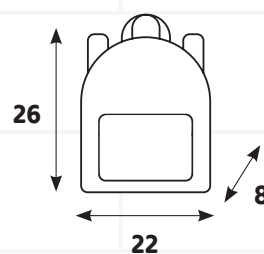

Baby Bag

Zainetto "Baby Bag" in morbido peluche.

Cod. 81425

€ 9,90

4 SOGGETTI ASSORTITI
UMV 4 PEZZI

SPALLACCI **IMBOTTITI**
REGOLABILI

TASCA FRONTALE CON ZIP

Cm.