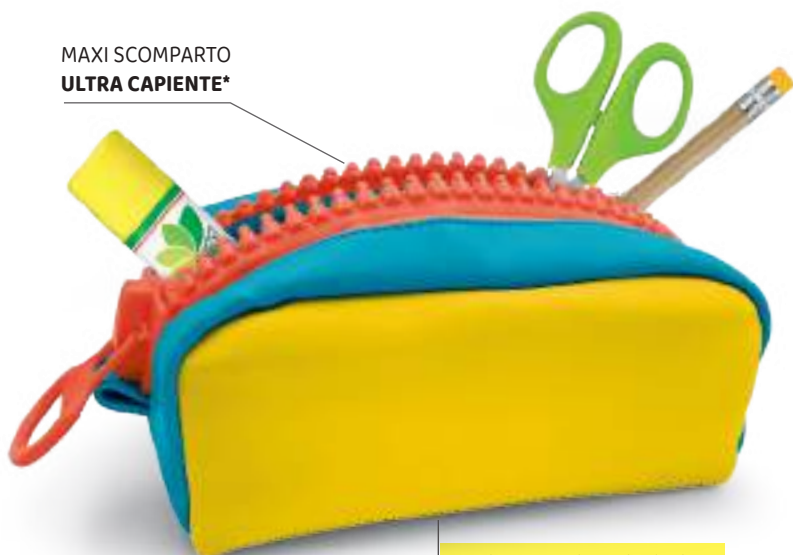

"Zippy" è la taschetta a blocchi di colore che si caratterizza per la sua **grande zip** a contrasto. Pratica e **super capiente** "Zippy" coniuga **originalità** e uno stile frizzante.

4 COLORI ASSORTITI

☐☐☐☐ DIMENSIONI TASCHETTA: b. 22 x h. 10 x p. 8 cm.

**MAXI SCOMPARTO
ULTRA CAPIENTE***