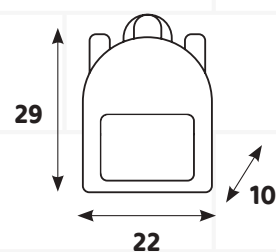

Zainetto Fantasy

Zainetto "Fantasy" 2 scomparti con zip in poliester extra strong.

Cod. 82020

€ 9,90

UMV 4 PEZZI

CHIUSURA CENTRALE CON **DOPPIA ZIP**

SPALLACCI **IMBOTTITI** **REGOLABILI** IN **COORDINATO**

TASCA FRONTALE CON **ZIP**

TASCHE LATERALI IN **RETE**

Cm.