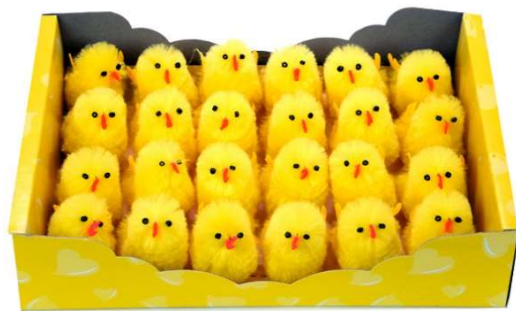

PASQUA 2025

90001

90002

PULCINI GIALLI

PS90001 – II MISURA CF 48

PS90002 – III MISURA CF 36

PS90003 – V MISURA CF 24

PS90004 – VI MISURA CF 30

PS90005 – VII MISURA CF 12

90003

90004

90005