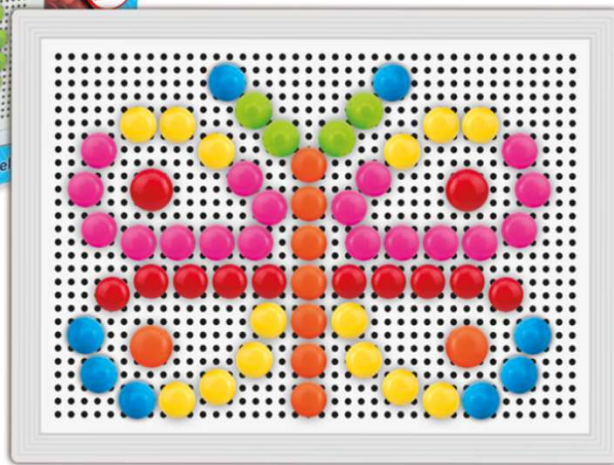

€ 7,40

8 017967 679752

67975

IMB 12 / 12

PLASTIART - CHIODINI A MOSAICO 300 PZ

€ 4,95

8 017967 673873

67387

IMB 24 / 24

PLASTIART - SPIROGRAFO E STENCIL