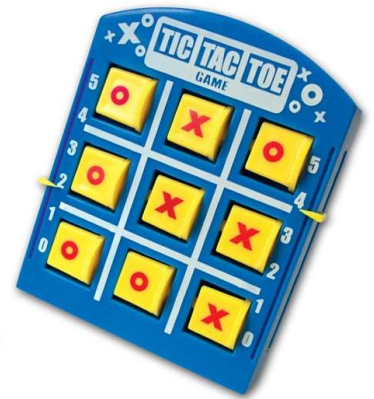

60654

IMB 12 / 12

CRUCIVERBA VERSIONE GRANDE

TEO68515
MEDICI DA STRAPAZZO

€ 6,07

TEO62528
GIOCO CALCIO IN SCATOLA

€ 8,55

TEO68533
SFIDA TRA IDRAULICI

€ 4,95

TEO68536
SFIDA TORRE BALLERINA

€ 4,95

€ 3,15

60672
GIOCO PULCI DA VIAGGIO

60667 € 2,80
GIOCO TRIS DA VIAGGIO

Esp 6 pz
€ 18,60

8 017967 649502

64950 IMB 24 / 24

GIOCHI TRAVEL 6 MDL IN DISPLAY BOX

BIMBA

JOLLY 3

TEO52328
 DIARIO CON PENNA
 STICKERS E TIMBRINO

€ 6,25

TEO80096
 SET DIARIO MAGICO

€ 6,07