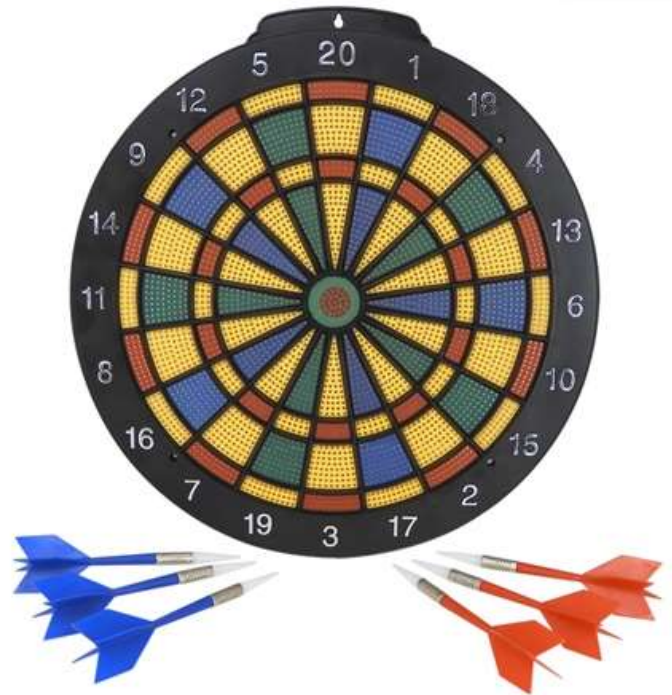

Descrizione

Canestro basket grande

€ 5,30

Articolo 27141 Descrizione Gioco pesca a batterie

€ 4,22

Articolo 27178 Descrizione Display palline sportive in tubi

€ 5,30

Articolo

27324

Descrizione

Gioco tiro al bersaglio in scatola

€ 5,30

Articolo

53005

Descrizione

Set ping pong - 2 racchette, 2 palline e rete