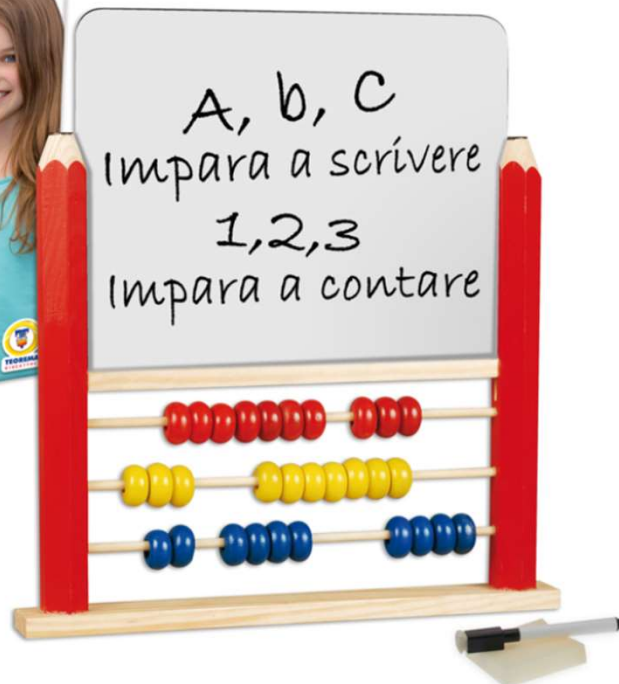

€ 6,88

40117

IMB 24 / 24

FATTO DI LEGNO - STUDIA L'ALFABETO
C/PALLOTTOLIERE

€ 6,99

40155

IMB 12 / 12

FATTO DI LEGNO - LAVAGNA 2 IN 1 CON
PALLOTT.