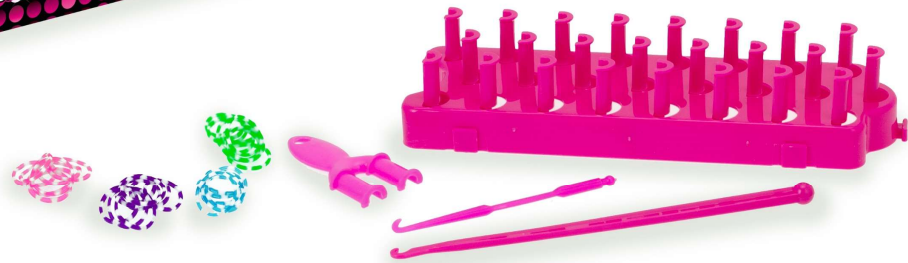

€ 4,73

TEO80389
SET BRACCIALI

Articolo 28340 Descrizione Fatti Bella - braccialetti e collane assortite

€ 4,38