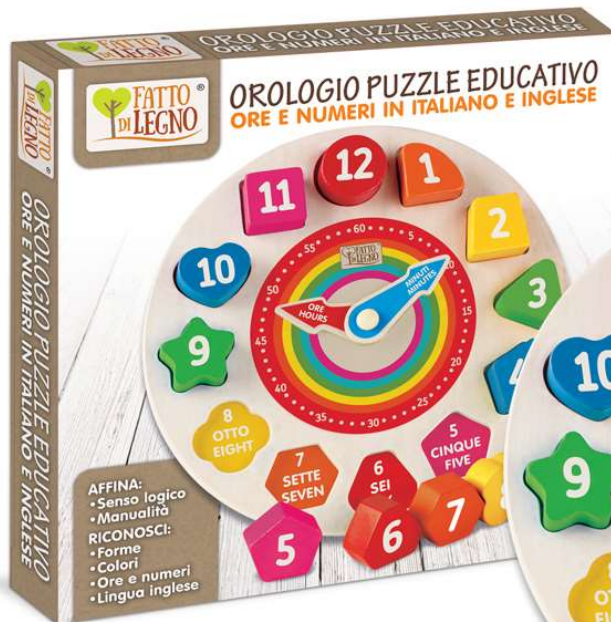

€ 8,15

40545

FATTO DI LEGNO – OROLOGIO PUZZLE EDUCATIVO