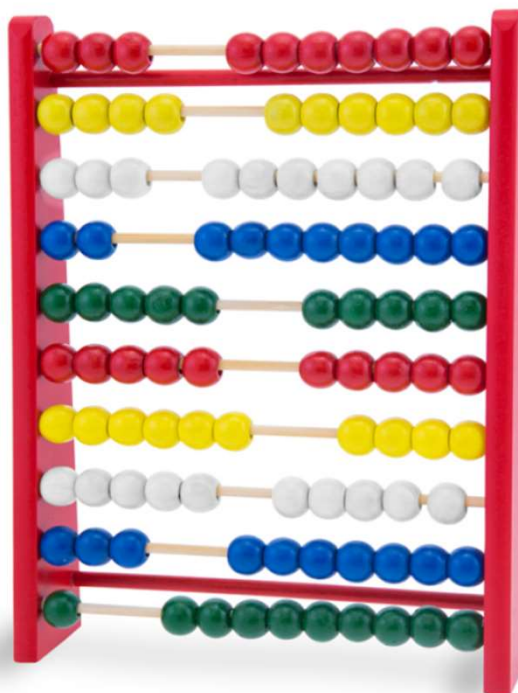

IMB 12 / 12

FATTO DI LEGNO - GIOCO 3 IN 1 DAMA SCACCHI

€ 8,70

8 017967 401520

40152

IMB 12 / 12

FATTO DI LEGNO - PALLOTTOLIERE CM 30X25X6

€ 6,88