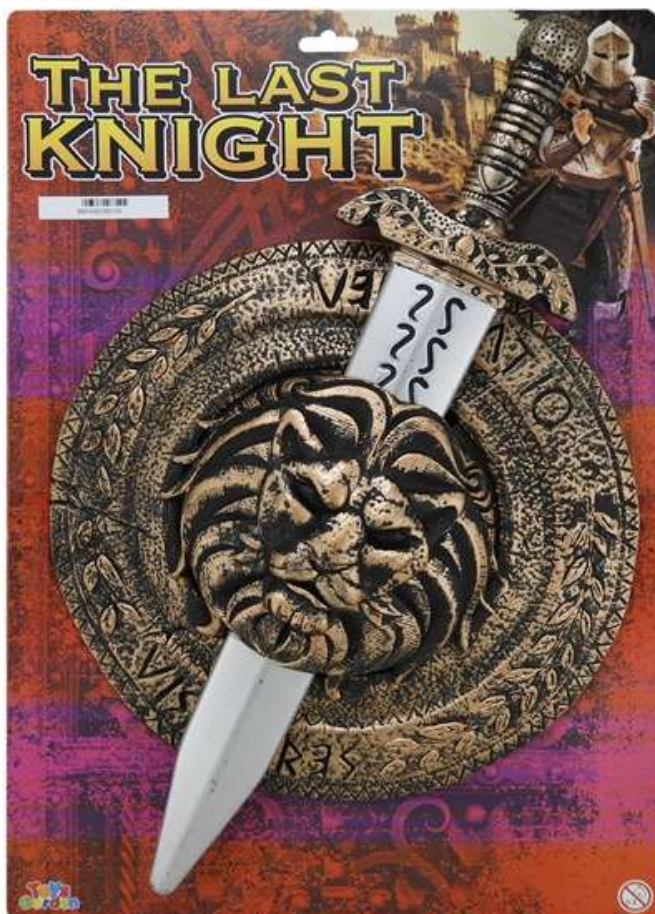

Articolo

28312

Descrizione

Spada e scudo gladiatore in blister